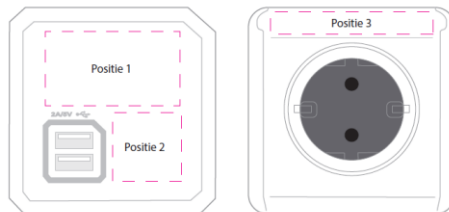

Der PowerCube Extended DUO USB Art. 1402BL

Mehrfachsteckdose mit 4 eingebauten Steckdosen, einem Kabel mit einer Länge von 1,5 Metern und 2 starken USB-Anschlüssen (2.1 A), sie können den PowerCube entweder auf die mitgelieferte Dockingstation stellen oder ihn in einer Steckdose an der Wand oder beispielsweise unter dem Schreibtisch einstecken.

alle Kontaktstellen mit einer Kindersicherung versehen, der PowerCube Extended DUO-USB besitzt neben der CE- und ROHS-Kennzeichnung auch die bekannte KEMA-Plakette
Farbe: weiß/weiß, weiß/blau oder weiß/rot

Mindestabnahmemenge mit Werbeanbringung: 50 Stück