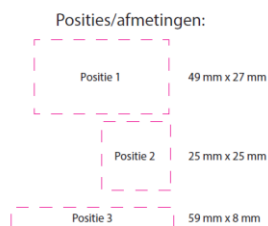

Der PowerCube Extended DUO USB Art. 1402BL

Mehrfachsteckdose mit 4 eingebauten Steckdosen, einem Kabel mit einer Länge von 1,5 Metern und 2 starken USB-Anschlüssen (2.1 A), sie können den PowerCube entweder auf die mitgelieferte Dockingstation stellen oder ihn in einer Steckdose an der Wand oder beispielsweise unter dem Schreibtisch einstecken.

alle Kontaktstellen mit einer Kindersicherung versehen, der PowerCube Extended DUO-USB besitzt neben der CE- und ROHS-Kennzeichnung auch die bekannte KEMA-Plakette
Farbe: weiß/weiß, weiß/blau oder weiß/rot

Mindestabnahmemenge mit Werbeanbringung: 50 Stück